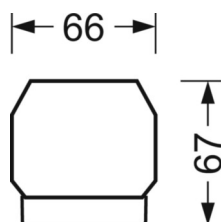

DEEP-LINK

<https://www.regiolum.de/ru/article/19510006350>

Ссылка
ηLB
Φ ↓/↑
UGR поп./вдоль

LED 9000lm 830
100 %
98 % / 2 %
22.7 / 24.1

Механика

цвет корпуса	белый стандартный для электротехники RAL 9016
размеры (LxWxH/DxH)	1531mm x 55mm x 37mm
вес (нетто)	1.65kg
Вид монтажа	сборка трековых систем, световая структура

размеры

L	1531 mm	Длина
В	55 mm	Ширина
н	37 mm	Высота