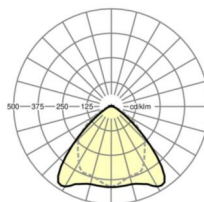

параметры

номер заказа	19510006350
код EAN	4020863435562
номер таможенного тарифа	94051190
Знак прохождения контроля	IP 20, класс защиты I, ENEC10 VDE, F, HACCP DIN10500/Food/IFS-пригодность для применения/BRC, Indoor, CE
Степень ударопрочности IK	IK03 (-20°C bis 35°C)
Температура окружения	ta -20°C в 35°C
Особые свойства	Готовность к IoT «Ready for IoT»
Гарантийный срок	5 лет
Государственные программы поддержки	BEG - государственные субсидии для энергосберегающих зданий (действительна только для Германии)

электротехника

Балласт	Электронный драйвер DALI2 (1 штука)
Мощность системы	49W
сетевое напряжение	230V/50Hz
автоматический предохранитель (пусковой ток)	13 штук/B10, 24 штук/B16, 25 штук/C10, 40 штук/C16
класс энергосбережения/Источник света	C

Оптика

Оснастка	LED, цветопередача/оттенок света CRI ≥ 80 / 3000K
Допуск для координаты цветности (MacAdam)	3SDCM
Номинальный световой поток	8185lm
Срок службы LED	70000h L80/B10 (Tq 35°C), 100000h L80/B50 (Tq 30°C)
светоотдача светильников	168lm/W
Угол излучения	95° (C0) / 95° (C90)
UGR поп./вдоль	22.7 / 24.1

DEEP-LINK

<https://www.regiolum.de/ru/article/19510006350>

Ссылка
ηLB
Φ ↓/↑
UGR поп./вдоль

LED 9000lm 830
100 %
98 % / 2 %
22.7 / 24.1