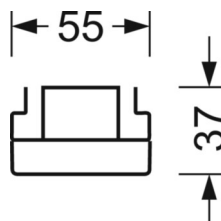

Оптика

Оснастка	LED, цветопередача/оттенок света CRI ≥ 80 / 3000K
Допуск для координаты цветности (MacAdam)	3SDCM
Номинальный световой поток	8185lm
Срок службы LED	70000h L80/B10 (Tq 35°C), 100000h L80/B50 (Tq 30°C)
светоотдача светильников	168lm/W
Угол излучения	95° (C0) / 95° (C90)
UGR поп./вдоль	22.7 / 24.1

DEEP-LINK

<https://www.regiolum.de/ru/article/19510006350>

Ссылка
ηLB
Φ ↓/↑
UGR поп./вдоль

LED 9000lm 830
100 %
98 % / 2 %
22.7 / 24.1

Механика

цвет корпуса	белый стандартный для электротехники RAL 9016
размеры (LxWxH/DxH)	1531mm x 55mm x 37mm
вес (нетто)	1.65kg
Вид монтажа	сборка трековых систем, световая структура

размеры

L	1531 mm	Длина
В	55 mm	Ширина
н	37 mm	Высота